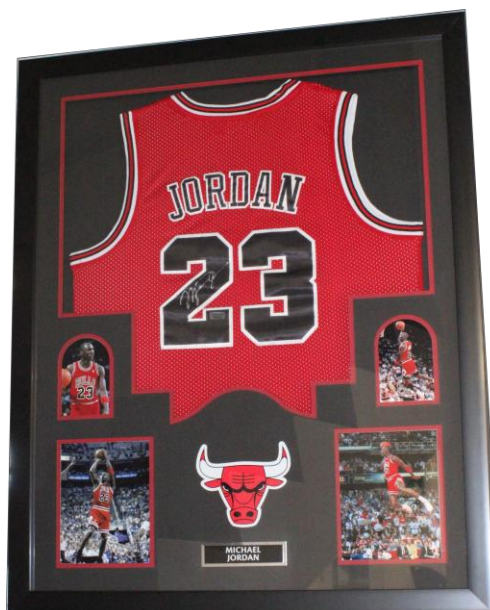

MODELO 7 (EL ÉLITE)

¡ENVIAMOS UN DISEÑO PREVIO PARA QUE VEAS
Y DECIDAS CÓMO QUEDARÁ TU ENMARCADO!
¡ASEGÚRATE DE QUE TODO SEA PERFECTO!

PRECIO SIN PLACA (PELE)	$5,295 + IVA
PRECIO CON PLACA (JORDAN)	$5,795 + IVA
MEDIDA ÁREA JERSEY	63X59 CM (CUBIERTO PARCIALMENTE PARTE INFERIOR Y COSTADOS) (63x40 CM LIBRES VISIBLES LIBRE SUPERIOR)
MEDIDA ÁREA ENMARCADA	73X94
TIEMPO ENTREGA	REGULARMENTE 2 SEMANAS

DESCRIPCIÓN DE LO INCLUIDO

- ENMARCADO CON PROFUNDIDAD (ALE-06)
- MARIA LUISA COMO FONDO, MARIA LUISA COSTADO CORTE RECTO Y MARIA LUISA FILO CORTE RECTO
- 4 FOTOGRAFÍAS IMPRESAS EN PAPEL FOTOGRAFICO DETRÁS DE MARIA LUISA
- LOGO IMPRESO EN PAPEL FOTOGRAFICO CALADO DETRÁS DE MARIA LUISA
- FRENTE VIDRIO CLARO, RESPALDO MDF