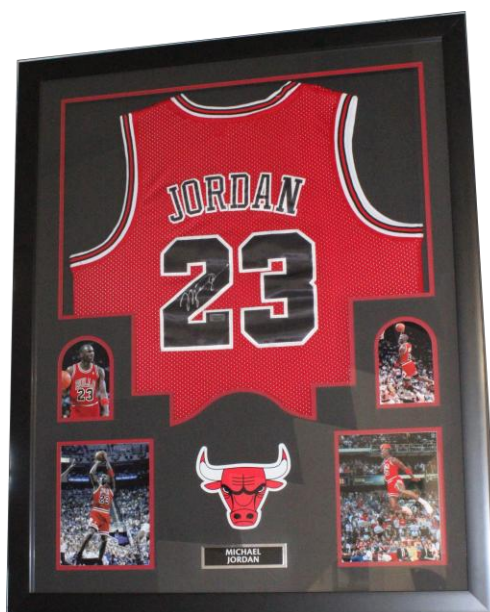

MODELO 7 (EL ÉLITE)

¡ENVIAMOS UN DISEÑO PREVIO PARA QUE VEAS
Y DECIDAS CÓMO QUEDARÁ TU ENMARCADO!
¡ASEGÚRATE DE QUE TODO SEA PERFECTO!

PRECIO SIN PLACA (PELE)	$4,895 + IVA
PRECIO CON PLACA (JORDAN)	$5,395 + IVA
MEDIDA ÁREA JERSEY	63X59 CM (CUBIERTO PARCIALMENTE PARTE INFERIOR Y COSTADOS) (63x40 CM LIBRES VISIBLES LIBRE SUPERIOR)
MEDIDA ÁREA ENMARCADA	73X94
TIEMPO ENTREGA	REGULARMENTE 2 SEMANAS

DESCRIPCIÓN DE LO INCLUIDO

- ENMARCADO CON PROFUNDIDAD (ALE-06)
- MARIA LUISA COMO FONDO, MARIA LUISA COSTADO CORTE RECTO Y MARIA LUISA FILO CORTE RECTO
- 4 FOTOGRAFÍAS IMPRESAS EN PAPEL FOTOGRAFICO DETRÁS DE MARIA LUISA
- LOGO IMPRESO EN PAPEL FOTOGRAFICO CALADO DETRÁS DE MARIA LUISA
- FRENTE VIDRIO CLARO, RESPALDO MDF